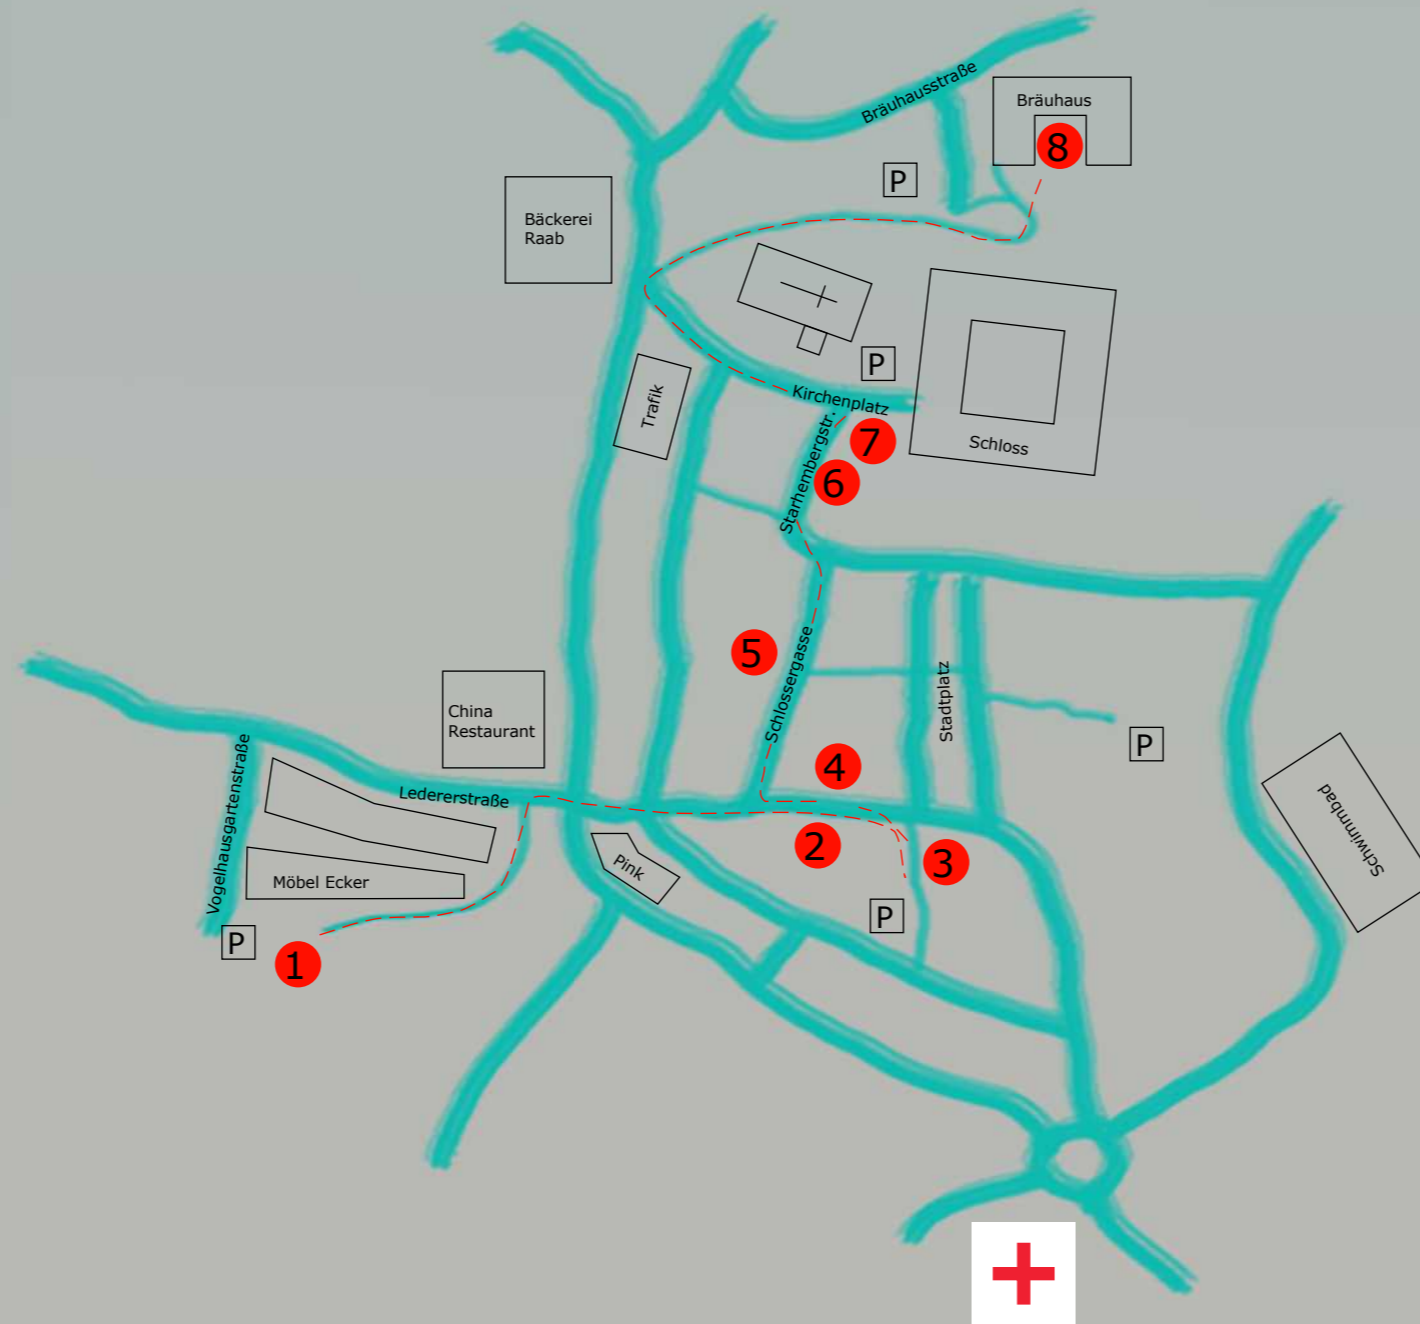

6 Minuten

1 Minute

1 Minute

2 Minuten

Bei der Eferdinger Atelierreise handelt es sich um eine von den teilnehmenden Kunstschaaffenden privat organisierte Veranstaltung. Die angegebenen Geh-Zeiten sind bei normalem Schritt zu erreichen. Wir freuen uns auf eure Teilnahme.