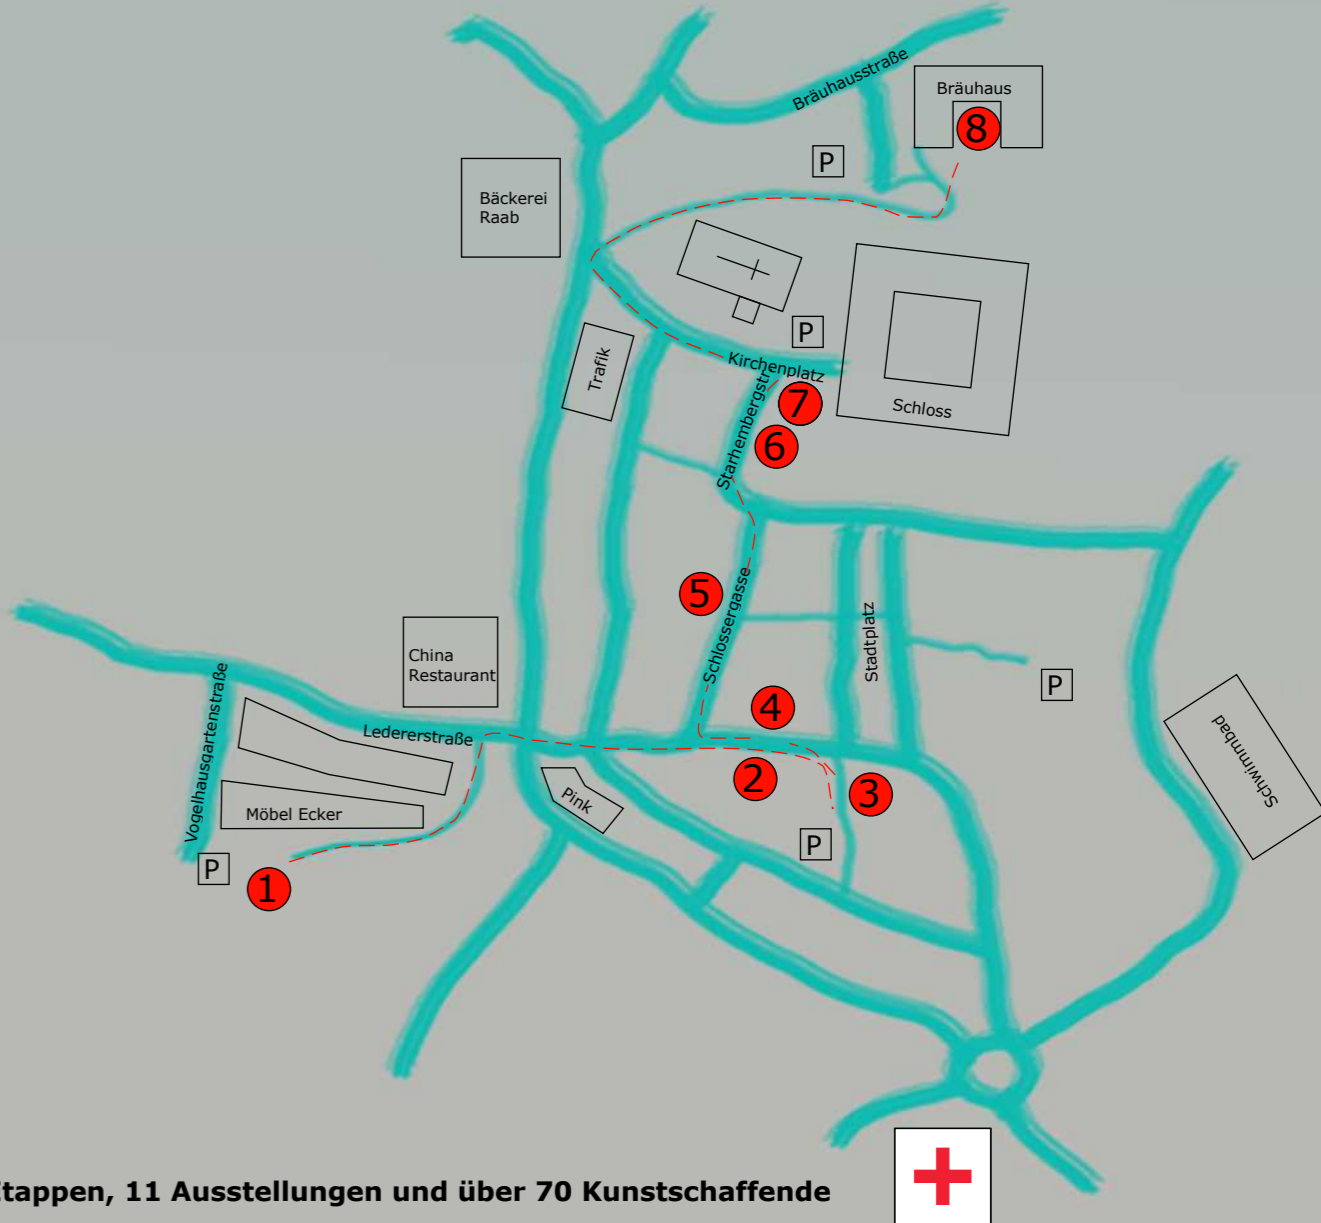

2 Minuten

1 Minute

6 Minuten

**Fotoklub**  
Sparkasse Eferding

**KUNSTGRUPPE  
2000 EFERDING**

**Fairytales**  
Fashion

**Tourismusverband  
Eferding**

**KERAMIK & OFENBAU**

**KUNST  
SALON**  
ANTONIA  
RIEDERER  
MARIE  
RUPRECHT

**KUNST  
.....im Biss**

**KÜNSTLERGILDE  
EFERDING**

# Eferdinger Atelierreise

am 19. Oktober 2018 von 10.00 bis 18.00 Uhr

8 Etappen, 11 Ausstellungen und über 70 Kunstschaefende